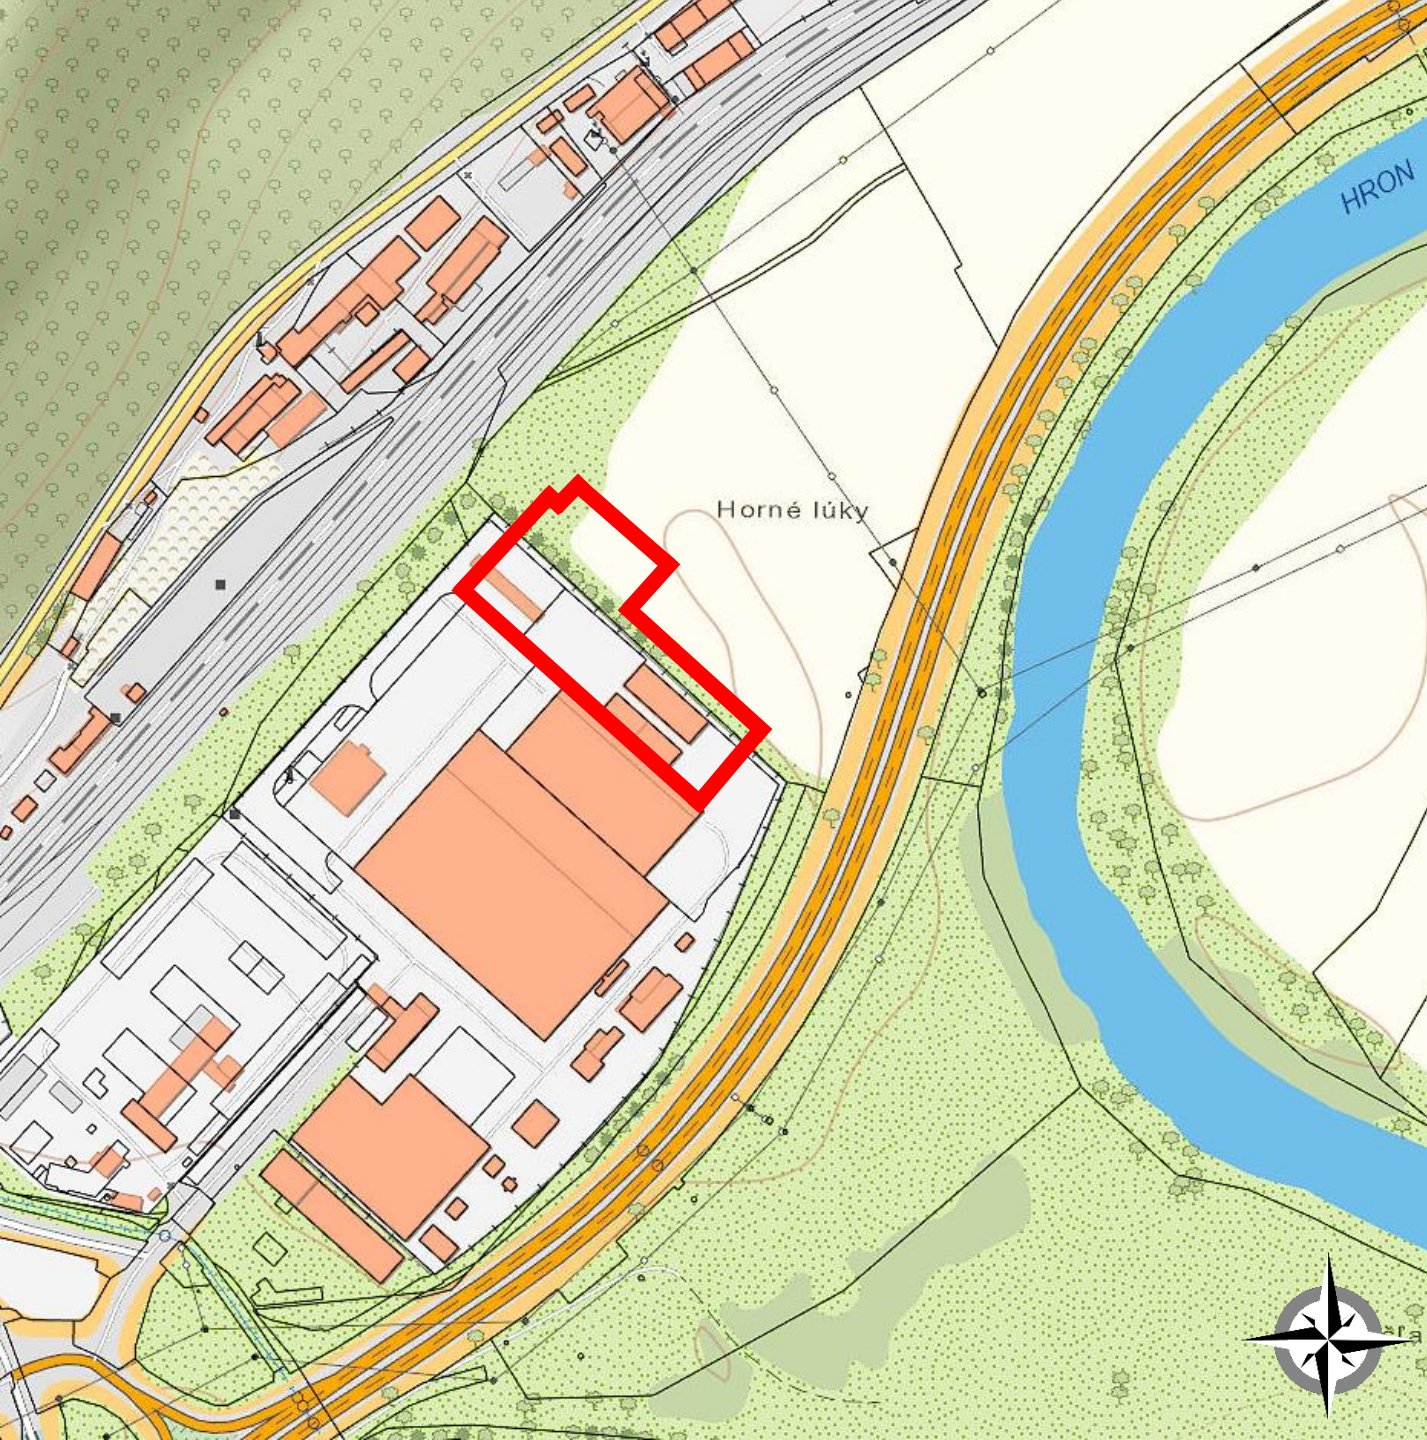

Mapa 2 Situácia

Horné lúky

HRON

Umiestnenie
zmeny
navrhovanej
činnosti

Mierka

1 : 2 800